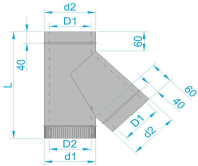

Труба (вн. товщиною 0,5мм/ зовн. товщиною 0,5мм)

d,mm	100/160	110/180	120/180	125/200	130/200	140/200	150/220	160/220	180/250	200/260	220/280	230/300	250/320	300/360
L,mm														
500	307	341	351	380	385	394	428	445	496	529	567	601	644	739
1000	614	682	701	759	769	788	855	890	991	1057	1133	1202	1288	1479

Труба (вн. товщиною 0,8мм/ зовн. товщиною 0,5мм)

d,mm	100/160	110/180	120/180	125/200	130/200	140/200	150/220	160/220	180/250	200/260	220/280	230/300	250/320	300/360
L,mm														
500	328	426	443	475	483	500	541	557	627	672	730	770	827	959
1000	655	851	885	949	966	999	1081	1114	1254	1344	1459	1540	1654	1917

Коліно (вн. товщиною 0,5мм/ зовн. товщиною 0,5мм)

d,mm	100/160	110/180	120/180	125/200	130/200	140/200	150/220	160/220	180/250	200/260	220/280	230/300	250/320	300/360
90*	287	335	347	393	399	413	471	486	610	669	758	835	954	1208
45*	200	229	237	267	271	281	315	325	397	433	487	530	600	746

Коліно (вн. товщиною 0,8мм/ зовн. товщиною 0,5мм)

d,mm	100/160	110/180	120/180	125/200	130/200	140/200	150/220	160/220	180/250	200/260	220/280	230/300	250/320	300/360
90*	352	409	431	482	493	518	586	612	761	847	964	1056	1206	1547
45*	251	287	302	335	343	359	402	419	507	560	632	684	775	973