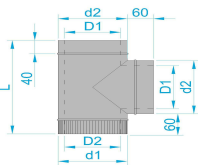

Труба (вн. товщиною 0,5мм/ зовн. товщиною 0,5мм)

d,mm	100/160	110/180	120/180	125/200	130/200	140/200	150/220	160/220	180/250	200/260	220/280	230/300	250/320	300/360
L,mm														
500	307	341	351	380	385	394	428	445	496	529	567	601	644	739
1000	614	682	701	759	769	788	855	890	991	1057	1133	1202	1288	1479

Труба (вн. товщиною 0,8мм/ зовн. товщиною 0,5мм)

d,mm	100/160	110/180	120/180	125/200	130/200	140/200	150/220	160/220	180/250	200/260	220/280	230/300	250/320	300/360
L,mm														
500	328	426	443	475	483	500	541	557	627	672	730	770	827	959
1000	655	851	885	949	966	999	1081	1114	1254	1344	1459	1540	1654	1917

Трійник (вн. товщиною 0,5мм/ зовн. товщиною 0,5мм)

d,mm	100/160	110/180	120/180	125/200	130/200	140/200	150/220	160/220	180/250	200/260	220/280	230/300	250/320	300/360
87*	496	561	577	640	649	667	740	759	904	980	1088	1182	1316	1650
45*	575	661	681	762	773	796	895	919	1111	1211	1362	1491	1672	2122

Коліно (вн. товщиною 0,5мм/ зовн. товщиною 0,5мм)

d,mm	100/160	110/180	120/180	125/200	130/200	140/200	150/220	160/220	180/250	200/260	220/280	230/300	250/320	300/360
90*	287	335	347	393	399	413	471	486	610	669	758	835	954	1208
45*	200	229	237	267	271	281	315	325	397	433	487	530	600	746