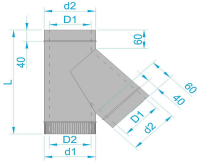

Труба (вн. товщиною 0,5мм/ зовн. товщиною 0,5мм)

d,mm	100/160	110/180	120/180	125/200	130/200	140/200	150/220	160/220	180/250	200/260	220/280	230/300	250/320	300/360
L,mm														
500	202	218	228	243	248	258	278	287	324	348	378	398	429	499
1000	404	436	455	486	496	515	555	574	647	696	755	796	857	997

Труба (вн. товщиною 0,8мм/ зовн. товщиною 0,5мм)

d,mm	100/160	110/180	120/180	125/200	130/200	140/200	150/220	160/220	180/250	200/260	220/280	230/300	250/320	300/360
L,mm														
500	274	303	319	339	347	364	391	407	457	497	541	568	612	718
1000	548	605	638	677	694	727	781	814	914	993	1081	1136	1224	1435

Коліно (вн. товщиною 0,5мм/ зовн. товщиною 0,5мм)

d,mm	100/160	110/180	120/180	125/200	130/200	140/200	150/220	160/220	180/250	200/260	220/280	230/300	250/320	300/360
90*	192	221	233	257	264	278	312	327	412	458	518	565	652	836
45*	136	152	161	178	183	193	212	222	272	301	338	364	417	523

Коліно (вн. товщиною 0,8мм/зовн. товщиною 0,5мм)

d,mm	100/160	110/180	120/180	125/200	130/200	140/200	150/220	160/220	180/250	200/260	220/280	230/300	250/320	300/360
90*	257	295	317	346	358	382	427	453	563	636	724	786	904	1464
45*	188	211	226	247	255	271	299	316	382	428	483	518	590	750