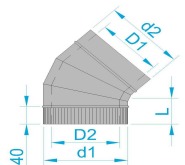

Труба (вн. товщиною 0,5мм/ зовн. товщиною 0,5мм)

d,mm	100/160	110/180	120/180	125/200	130/200	140/200	150/220	160/220	180/250	200/260	220/280	230/300	250/320	300/360
L,mm														
500	202	218	228	243	248	258	278	287	324	348	378	398	429	499
1000	404	436	455	486	496	515	555	574	647	696	755	796	857	997

Труба (вн. товщиною 0,8мм/ зовн. товщиною 0,5мм)

d,mm	100/160	110/180	120/180	125/200	130/200	140/200	150/220	160/220	180/250	200/260	220/280	230/300	250/320	300/360
L,mm														
500	274	303	319	339	347	364	391	407	457	497	541	568	612	718
1000	548	605	638	677	694	727	781	814	914	993	1081	1136	1224	1435

Трійник (вн. товщиною 0,5мм/ зовн. товщиною 0,5мм)

d,mm	100/160	110/180	120/180	125/200	130/200	140/200	150/220	160/220	180/250	200/260	220/280	230/300	250/320	300/360
87*	332	370	385	421	430	447	489	508	602	661	733	789	883	1133
45*	378	427	447	491	501	524	581	606	729	805	906	981	1106	1529

Коліно (вн. товщиною 0,5мм/ зовн. товщиною 0,5мм)

d,mm	100/160	110/180	120/180	125/200	130/200	140/200	150/220	160/220	180/250	200/260	220/280	230/300	250/320	300/360
90*	192	221	233	257	264	278	312	327	412	458	518	565	652	836
45*	136	152	161	178	183	193	212	222	272	301	338	364	417	523