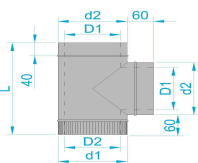

Труба (вн. товщиною 0,5мм/ зовн. товщиною 0,5мм)

d,mm	100/160	110/180	120/180	125/200	130/200	140/200	150/220	160/220	180/250	200/260	220/280	230/300	250/320	300/360
L,mm														
500	202	218	228	243	248	258	278	287	324	348	378	398	429	499
1000	404	436	455	486	496	515	555	574	647	696	755	796	857	997

Труба (вн. товщиною 0,8мм/ зовн. товщиною 0,5мм)

d,mm	100/160	110/180	120/180	125/200	130/200	140/200	150/220	160/220	180/250	200/260	220/280	230/300	250/320	300/360
L,mm														
500	274	303	319	339	347	364	391	407	457	497	541	568	612	718
1000	548	605	638	677	694	727	781	814	914	993	1081	1136	1224	1435

Трійник (вн. товщиною 0,5мм/ зовн. товщиною 0,5мм)

d,mm	100/160	110/180	120/180	125/200	130/200	140/200	150/220	160/220	180/250	200/260	220/280	230/300	250/320	300/360
87*	332	370	385	421	430	447	489	508	602	661	733	789	883	1133
45*	378	427	447	491	501	524	581	606	729	805	906	981	1106	1529

Коліно (вн. товщиною 0,5мм/ зовн. товщиною 0,5мм)

d,mm	100/160	110/180	120/180	125/200	130/200	140/200	150/220	160/220	180/250	200/260	220/280	230/300	250/320	300/360
90*	192	221	233	257	264	278	312	327	412	458	518	565	652	836
45*	136	152	161	178	183	193	212	222	272	301	338	364	417	523